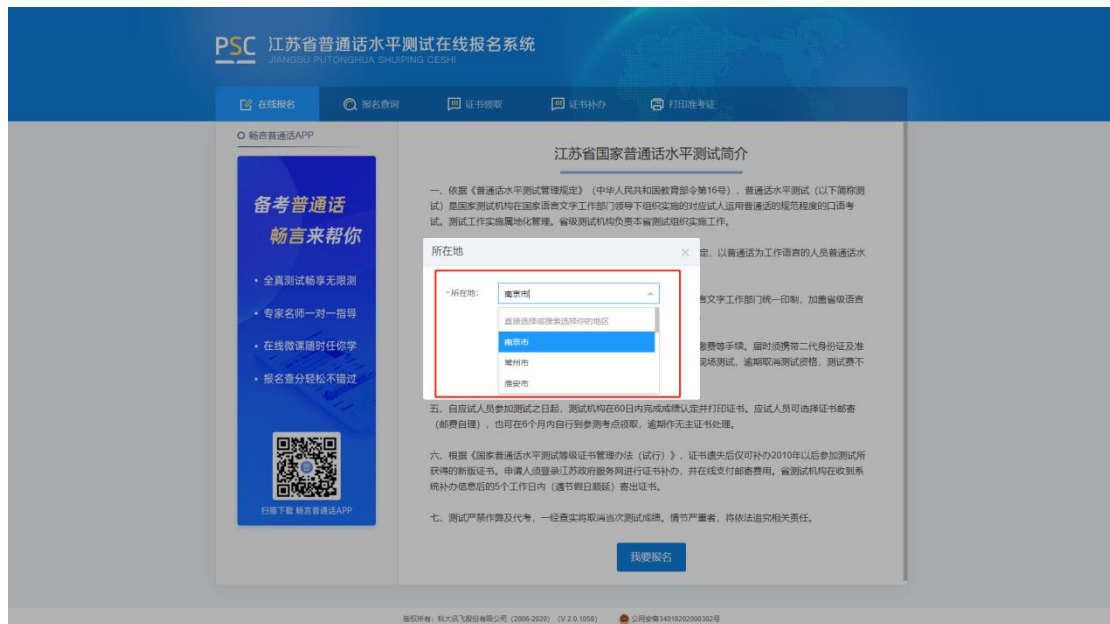

### 一、注册登录

使用电脑登录江苏政务服务网 [www.jszfw.gov.cn](http://www.jszfw.gov.cn) ,

注册个人账号，填写所需信息并进行实名认证（注意：姓名、身份证号、手机号三项必须为本人实名）

注册完毕后，进行登录。

## 二、 在线报名

1. 在江苏政务服务网首页，横向滚动菜单区域，

或在“综合服务旗舰店——省教育厅旗舰店”中找到“江苏省普通话水平测试在线报名”，点击进入。

2.仔细阅读“江苏省国家普通话水平测试简介”，点击下方“我要报名”按钮，结合自身实际情况在弹窗中选择所在地。

3.选择测试考点及测试时间。考生可以看到开放报名任务的测试考点，建议高校考生优先选择所属高校的高校场次任务，若所属高校未开放任务或任务名额已满也可选择其它社会场次任务。

4.阅读“报名须知”，10秒后可点击“下一步”操作按钮。

5.填写报名信息。考生姓名、证件类型、证件编号、联系电话为系统自动带入的用户信息不可修改，剩余项为必填项，请如实填写，并根据个人需求，选择到考点自取或快递邮寄，上传本人近期免冠证件照（建议照片的背景色为蓝色、红色或白色 比例建议为 390\*567 像素(宽\*高) 格式必须为 jpg 或 jpeg 格式，大小必须小于 1M )。

**PSC 江苏省普通话水平测试在线报名系统**  
JIANGSU PUTONGHUA SHUIPING CESH