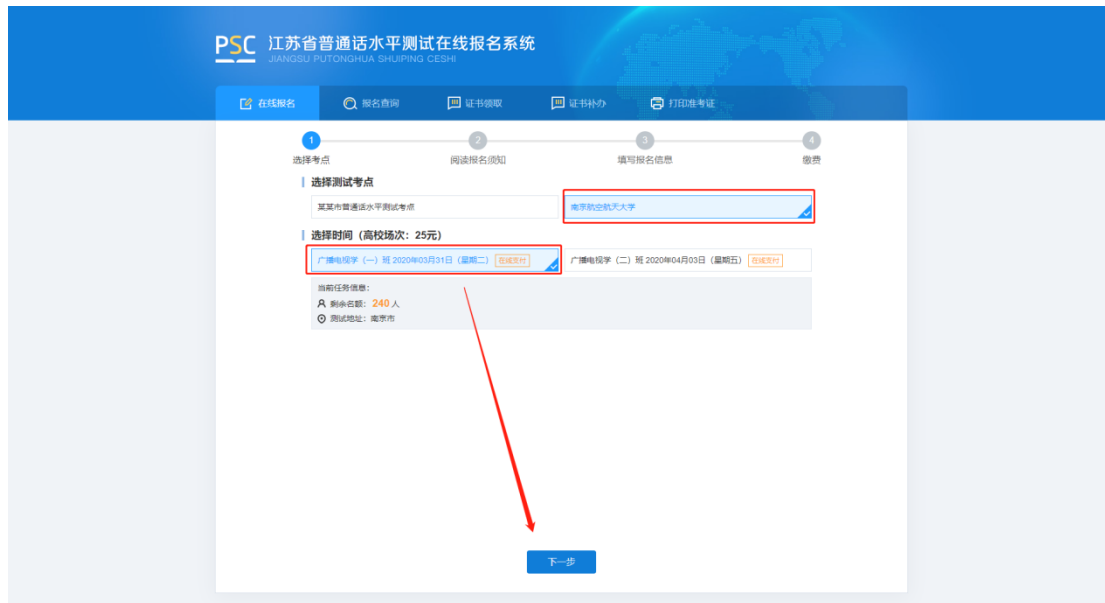

### 一、注册登录

使用电脑登录江苏政务服务网 [www.jszfw.gov.cn](http://www.jszfw.gov.cn) ,

注册个人账号，填写所需信息并进行实名认证（注意：姓名、身份证号、手机号三项必须为本人实名）

注册完毕后，进行登录。

## 二、 在线报名

1. 在江苏政务服务网首页，横向滚动菜单区域，

或在“综合服务旗舰店——省教育厅旗舰店”中找到“江苏省普通话水平测试在线报名”，点击进入。

2.仔细阅读“江苏省国家普通话水平测试简介”，点击下方“我要报名”按钮，结合自身实际情况在弹窗中选择所在地。

3.选择测试考点及测试时间。考生可以看到开放报名任务的测试考点，建议高校考生优先选择所属高校的高校场次任务，若所属高校未开放任务或任务名额已满也可选择其它社会场次任务。

4.阅读“报名须知”，10秒后可点击“下一步”操作按钮。

5.填写报名信息。考生姓名、证件类型、证件编号、联系电话为系统自动带入的用户信息不可修改，剩余项为必填项，请如实填写，并根据个人需求，选择到考点自取或快递邮寄，上传本人近期免冠证件照（建议照片的背景色为蓝色、红色或白色 比例建议为 390\*567 像素(宽\*高) 格式必须为 jpg 或 jpeg 格式，大小必须小于 1M )。

**PSC 江苏省普通话水平测试在线报名系统**  
JIANGSU PUTONGHUA SHUIPING CESH